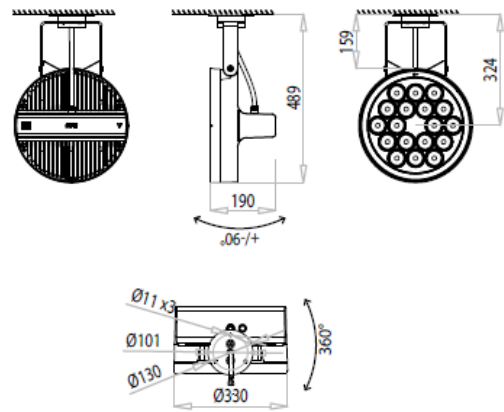

DISEGNI DIMENSIONALI

AM

Soffitto