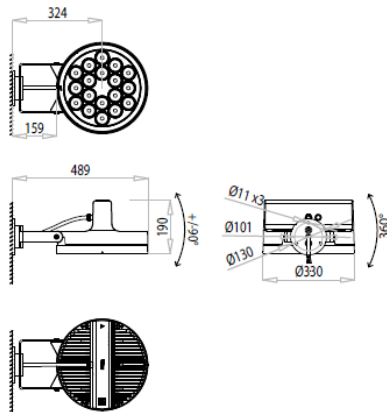

DISEGNI DIMENSIONALI

AM

Parete