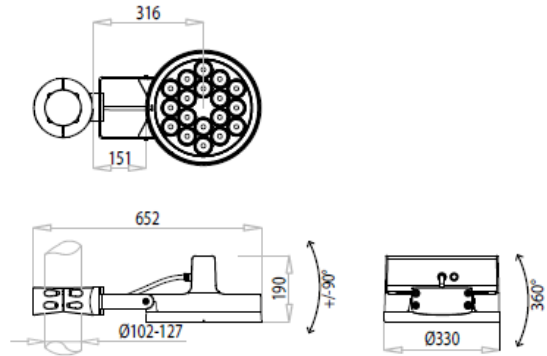

DISEGNI DIMENSIONALI

AC

AM