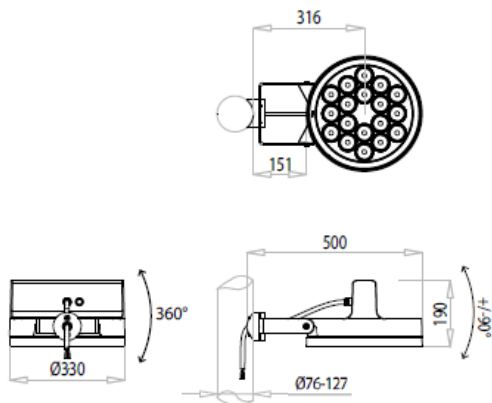

DISEGNI DIMENSIONALI

AP